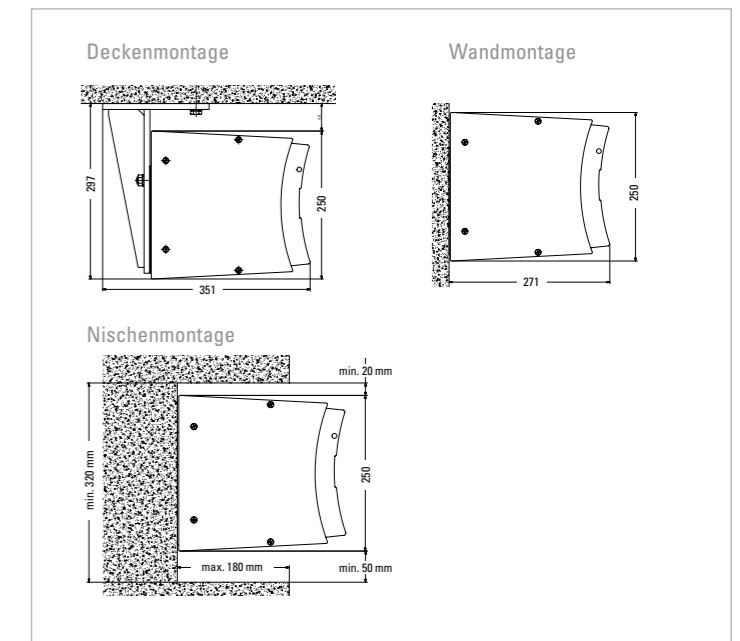

CASA SUNRAIN