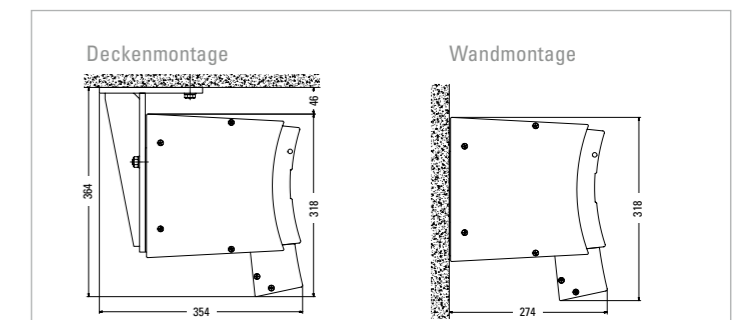

CASA SUNRAIN VARIO-VOLANT