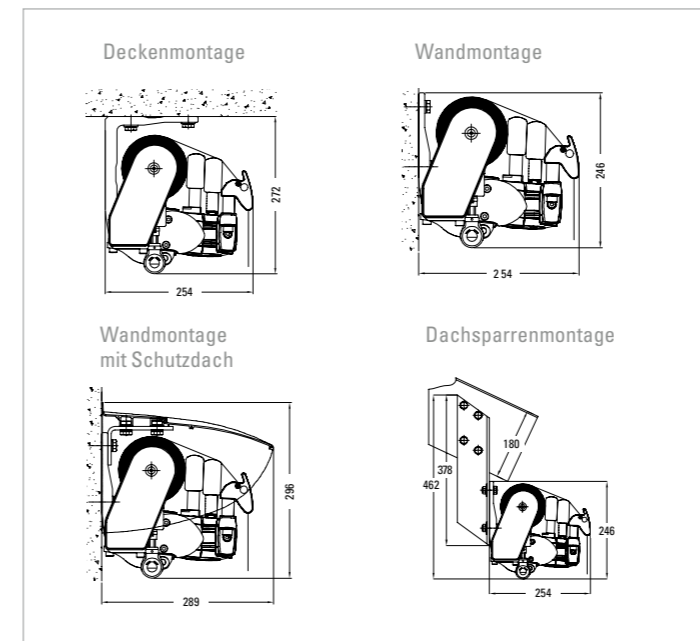

Zubehör

Smarte Extras für Komfort und Sicherheit

Calypso Roll – attraktiver Sichtschutz

Die Seitenmarkise CALYPSO ROLL bewahrt Sie vor schräger Sonneneinstrahlung, neugierigen Blicken und unangenehmer Zugluft. Die Seitenmarkise lässt sich manuell ein- und ausrollen und ruht eingefahren in einer Tuchkassette. Die hochwertigen Griffe sehen nicht nur gut aus, sondern fühlen sich auch gut an. Auf Wunsch sind sie auch mit einer Kindersicherung lieferbar.

SAFETY MOTION – Schutz für Ihre Markise

Der Nothandtrieb SAFETY MOTION ist das Notfallkonzept für Ihre Markise – sollte der Funkmotor einmal streiken, lässt sich Ihre Markise jederzeit mit dem Nothandtrieb ganz unkompliziert per Kurbel schließen.

Heizstrahler – längerer Terrassengenuss

Ein Heizstrahler spendet angenehm wohlige Wärme unter der Markise bis spät in die Nacht oder an Herbsttagen. Er kann einfach am Konsolrohr oder an der Wand montiert werden. Auf Wunsch lässt sich der Heizstrahler per Funk an- und ausschalten.

Technik und Details

	SUNRAIN	SUNRAIN VARIO-VOLANT	CASA SUNRAIN	CASA SUNRAIN VARIO-VOLANT
Max. Ausfall in cm	400	400	350	350
Max. Breite (Einzelanlage) in cm	650	650	650	650
Wasserablauf (Einzelanlage / Kuppelanlage & VARIO-VOLANT)	ab 5° / 7,5°	ab 7,5°	ab 5° / 7,5°	ab 5° / 7,5°
Kuppelbar mit Schlitzabdeckung	✓	✓	✓	✓
Wand-/Deckenkonsole	✓	✓	✓	✓
Dachsparrenträger	■	■	-	-
Volant	✓	✓	■	■
Kegelradgetriebe 4,4:1	▲	▲	-	-
Motor	✓	✓	✓	✓
Funkmotor mit Nothandtrieb „SAFETY MOTION“	■	■	■	■
Funkmotor somfy io / Smart Home Ready	■	■	■	■
Gelenkarme mit Flyerkette	✓	✓	✓	✓
Regenrinne im Ausfallprofil	✓	✓	✓	✓
Regenschutzdach	■	■	-	-
VARIO-VOLANT	-	✓	-	✓
Kollektion PVC Précontraint 302	✓	✓	✓	✓
LED-Gelenkarme	■	■	■	■

✓ Standardausstattung ■ Sonderausstattung ▲ Minderpreis – Nicht lieferbar