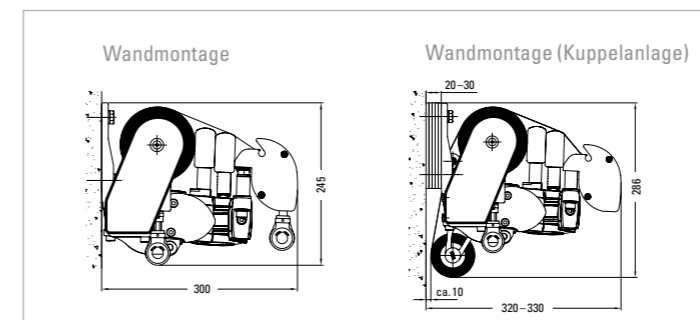

SUNRAIN VARIO-VOLANT