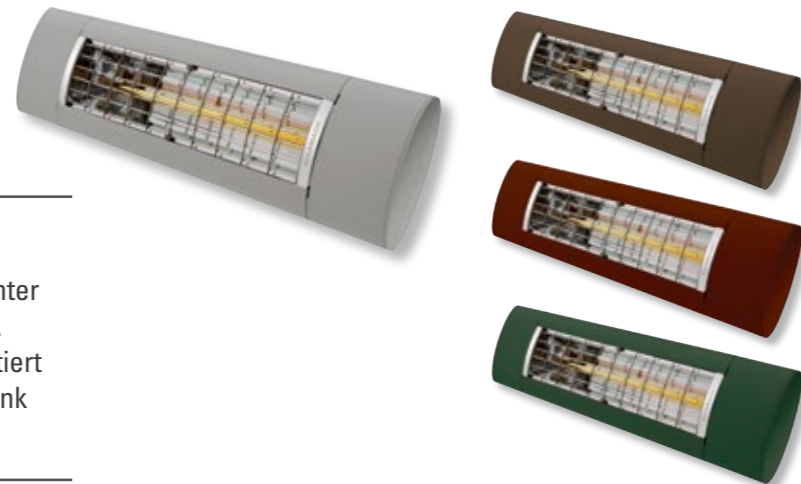

Zubehör

Smarte Extras für Komfort und Sicherheit

Calypso Roll – attraktiver Sichtschutz

Die Seitenmarkise CALYPSO ROLL bewahrt Sie vor schräger Sonneneinstrahlung, neugierigen Blicken und unangenehmer Zugluft. Die Seitenmarkise lässt sich manuell ein- und ausrollen und ruht eingefahren in einer Tuchkassette. Die hochwertigen Griffe sehen nicht nur gut aus, sondern fühlen sich auch gut an. Auf Wunsch sind sie auch mit einer Kindersicherung lieferbar.

SAFETY MOTION – Schutz für Ihre Markise

Der Nothandtrieb SAFETY MOTION ist das Notfallkonzept für Ihre Markise – sollte der Funkmotor einmal streiken, lässt sich Ihre Markise jederzeit mit dem Nothandtrieb ganz unkompliziert per Kurbel schließen.