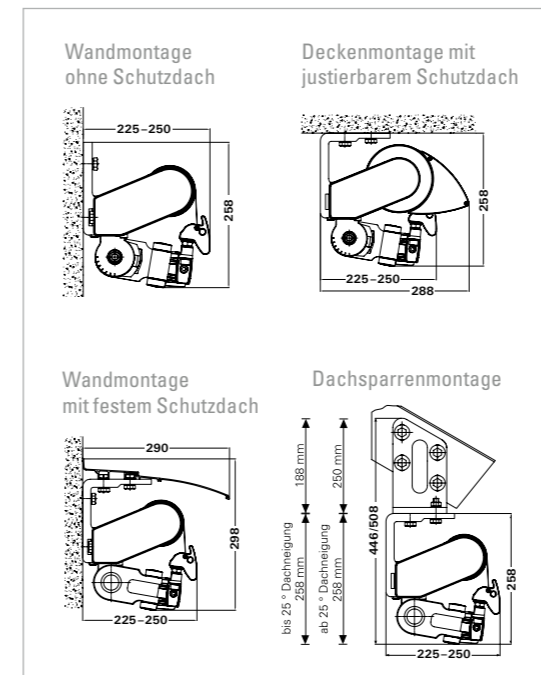

CAPRI VARIO-VOLANT

VENTURA TREND