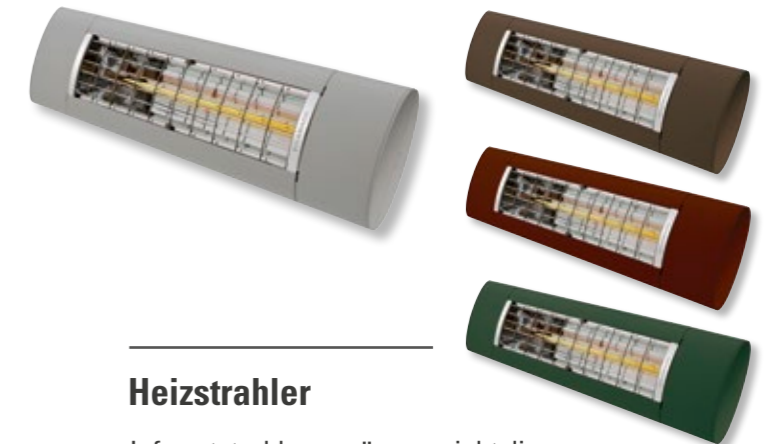

Heizstrahler

Infrarotstrahler erwärmen nicht die Luft, sondern nur Körper und Gegenstände – kostengünstig und effektiv. In 18 LEINER LOUNGE FARBEN und RAL 9010 ohne Mehrpreis erhältlich.