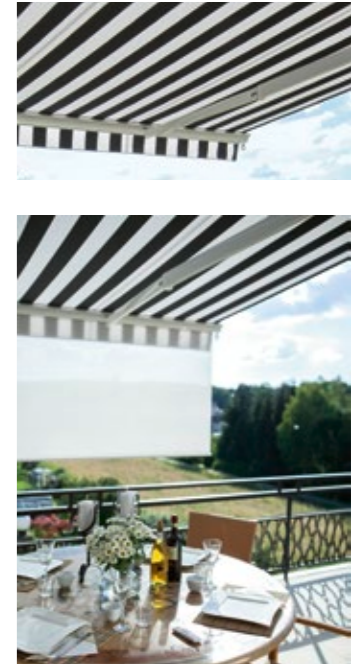

CAPRI VARIO-VOLANT

Mehr Schatten – mehr Raum – mehr Markise