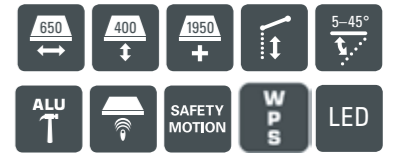

GARDA HK VARIO-VOLANT

Mehr Schatten – mehr Raum –
mehr Markise