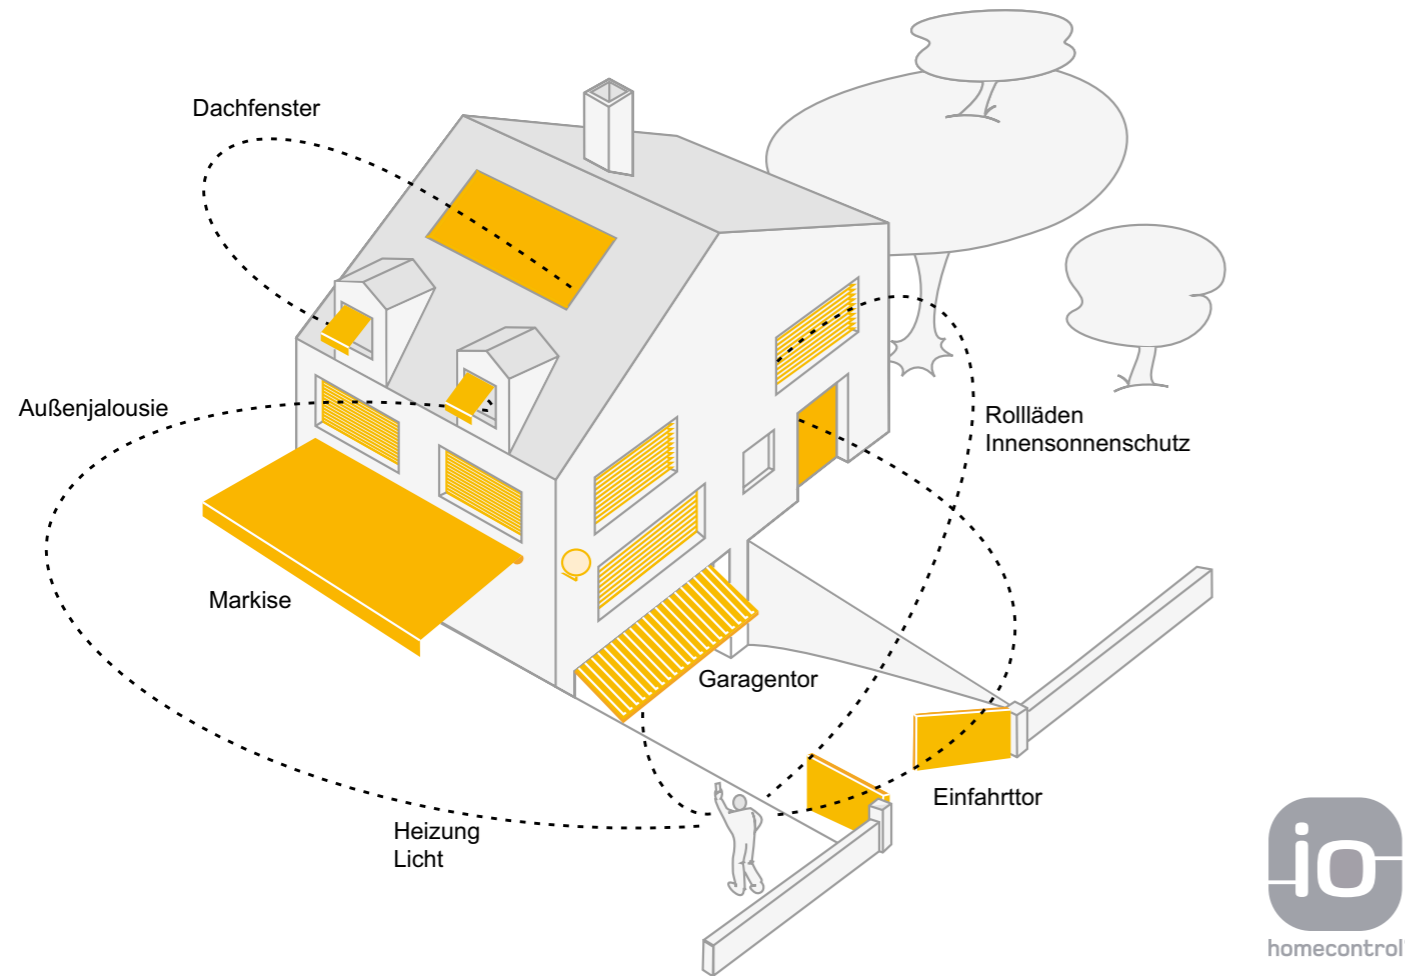

stellten Markiseneigung justieren. Das Tuch ist bis zu einer Armneigung von 70 Grad effektiv und besser geschützt, als bei einem herkömmlichen, fest stehenden Schutzdach. Bei Kuppelanlagen wird die CAPRI ausschließlich mit festem Schutzdach geliefert.

stufenlos herausfahren. Dies erfolgt über einen Kurbelantrieb oder elegant mit Funkmotor per Fernbedienung. Dank der speziell gehärteten Armteile beträgt der maximale Ausfall 4 m. Die GARDA HK ist auch als gekuppelte Anlage lieferbar.

Stellen Sie Ihren VARIO-VOLANT individuell zusammen!

Es stehen Ihnen mehrere Behang-Arten zur Auswahl. Sie können das gleiche Tuch wie auf der Markise wählen oder Sie entscheiden sich für mehr Durchsicht. Mit dem Tempotest Starscreen-Gewebe lassen sich sogar bis zu 3 m Tuch ausrollen. Die „gelochten“ Gewebe bieten Ihnen mehr Durchsicht, schützen Sie dennoch vor fremden Blicken und bieten ein angenehmes Licht.

Tempotest Starscreen Gewebe, maximale Höhe 3 m

SMART HOME READY

Ein Zuhause ganz nach Ihren Wünschen

Mit „Smart Home Ready by Somfy“ legen Sie heute den Grundstein für Ihr Zuhause von morgen

Grundsätzlich entscheiden Sie selbst wie „smart“ Sie Ihr Eigenheim oder Ihre Wohnung steuern möchten. Am besten Sie legen bereits zu Beginn die richtige Basis, um Ihre Haustechnik auch zu einem späteren Zeitraum noch weiter automatisieren zu können.