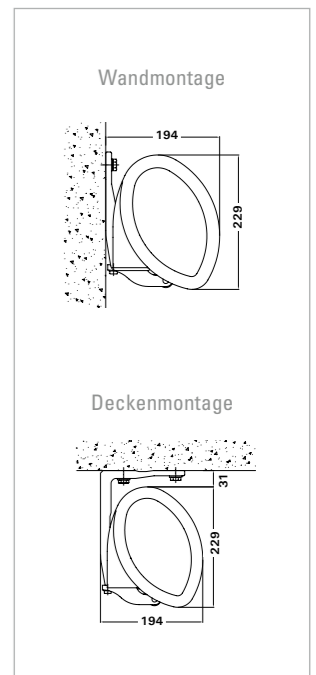

WPS – Wind-Protect-System

Für mehr Windstabilität

Je nach Markisengröße bis Windstärke 8. Das Wind-Protect-System WPS von LEINER wurde speziell für Kunden entwickelt, die ihre Markise nicht gleich beim ersten aufkommenden Wind einfahren wollen und lieber mehr Zeit auf ihrer Terrasse verbringen möchten.

Es stehen verschiedene Montagevarianten zur Verfügung – fest installiert oder variabel abnehmbar. An der Markise wird das Wind-Protect-System WPS von LEINER einfach am Ausfallprofil befestigt. So entsteht eine angenehme, sonengeschützte Ruhezone – auch bei starkem Wind.

Vorsicht! Wind-Protect-System WPS nicht mit einer Sonnen- und Windautomatik kombinieren.

Edle Tücher

Für schöne Beschattungen

Erst die Kombination hochwertiger Technik mit einem wetterfesten und edlen Tuch macht eine Beschattung vollkommen. LEINER Markisenstoffe sind bekannt für Qualität und Eleganz. Wählen Sie aus einer enormen Bandbreite an attraktiven Dessins der verschiedenen LEINER Farbwelten und einer Vielzahl an Sondergeweben.

CALYPSO ROLL – Seitenmarkise

Seitlicher Schutz

Schützt vor Sonne, neugierigen Blicken und Wind. Die Seitenmarkise CALYPSO ROLL ist die perfekte Ergänzung Ihrer Markise auf der Terrasse oder dem Balkon. Sie schützt vor seitlicher Sonneneinstrahlung und den neugierigen Blicken der Nachbarn. Die Grundversion schützt vor leichtem Wind. In Kombination mit dem Wind-Protect-System WPS kann sie auch als „echter“ Windschutz genutzt werden. Die CALYPSO ROLL ist einfach zu montieren, praktisch in der Handhabung und überzeugt durch Qualität und Eleganz. Die hochwertigen Griffe sehen nicht nur gut aus, sondern fühlen sich auch gut an. Auf Wunsch sind die Griffe auch mit einer Kindersicherung lieferbar.