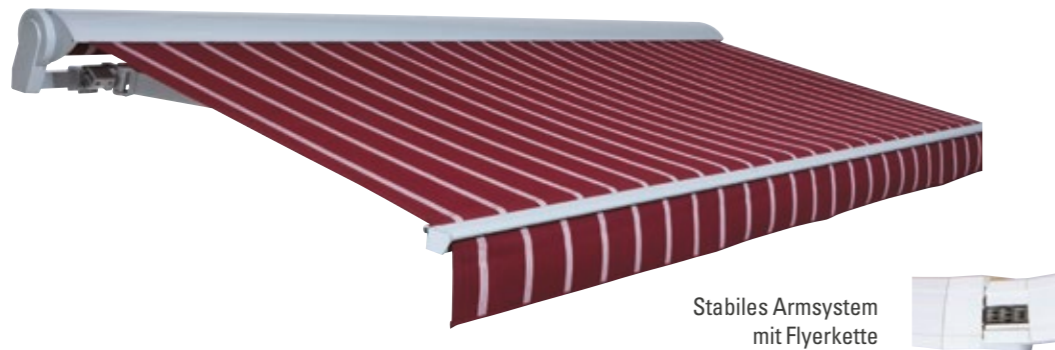

· L · E · I · N · E · R ·

Gelenkarmmarkisen

www.leiner.de

CAPRI

Gelenkarmmarkise pur

Die CAPRI ist eine qualitativ hochwertige LEINER Gelenkarmmarkise. Bereits bei diesem Einstiegsmodell wurde viel Wert auf hohe Qualität und Langlebigkeit gelegt. Das belastbare Armsystem sorgt für ein straffes Markisentuch. Die CAPRI ist sehr variantenreich. Wählen Sie z.B. zwischen einem sichtbaren oder einem vom Tuch verdeckten

Ausfallprofil. Die CAPRI hat einen Ausfall bis zu 4 m bei einer maximalen Breite von 6 m. Gekuppelte Anlagen sind bis zu 12 x 4 m möglich. Ein Elektromotor gehört zur Standardausstattung. Bei Kurbelbedienung wird ein leicht laufendes Schneckenradgetriebe verwendet.

stellten Markiseneigung justieren. Das Tuch ist bis zu einer Armneigung von 70 Grad effektiv und besser geschützt, als bei einem herkömmlichen, fest stehenden Schutzdach. Bei Kuppelanlagen wird die CAPRI ausschließlich mit festem Schutzdach geliefert.

Verstellbares Schutzdach

Festes Schutzdach

CAPRI VARIO-VOLANT

Mehr Schatten – mehr Raum – mehr Markise

Mit der CAPRI VARIO-VOLANT machen Sie alles richtig. Eine Markise, die alles kann, und das zu einem hervorragenden Preis-Leistungs-Verhältnis. Die Qualität steht im Vordergrund. Grundsätzlich ist die CAPRI VARIO-VOLANT mit dem bewährten Leiner-Kippgelenk ausgestattet und ein maximaler